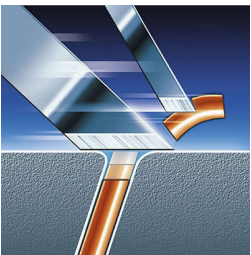

- Kepala cukur Triple-Track dengan permukaan cukur 50% lebih banyak

Benar-benar rapat, sekalipun di leher

- Gerak Fleksibel & Berputar akan mengikuti setiap lekukan

Kelebihan Utama

Gerak Fleksibel & Berputar

Tiga kepala cukur independen yang fleksibel dalam satu unit cukur yang berputar dengan rentang gerakan penuh. Kombinasi unik ini memastikan kontak kulit optimal pada bagian yang berlekuk untuk memangkas rambut leher yang paling sulit dijangkau sekalipun.

Kepala cukur Triple-Track

Tiga jalur pencukuran pada kepala cukur Triple-Track memberikan hasil cukur yang 50% lebih baik daripada kepala cukur berputar dengan satu jalur.

Teknologi Super Lift & Cut

Sistem pisau ganda dari pencukur listrik ini mengangkat rambut untuk mencukurnya dengan aman di bawah lapisan kulit.