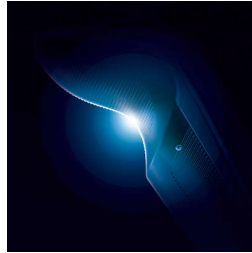

Kényelmes markolat

Az Easy Grip fogantyú csúszásmentes borítással ergonomikus fogási felületet kínál, kiváló irányíthatóságot és pontosságot biztosítva borotválkozás közben.