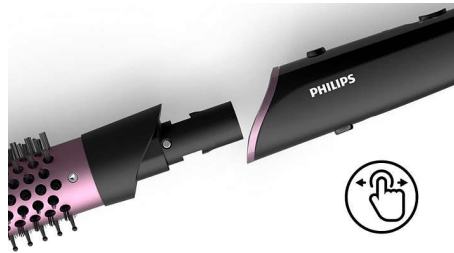

OneClick kioldó technológia

A tartozékcseré még soha nem volt ilyen gyors és egyszerű, mint a többfunkciós hajformázó OneClick kialakításának használatával. Egyszerűen csak pattintsa a tartozékot a készülékre, a tartozék levételéhez pedig fogja meg a formázóvéget, és nyomja meg a gombot.