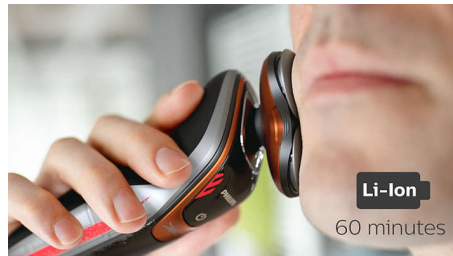

Pencukuran nirkabel 60 menit

Anda akan mendapatkan alat yang beroperasi selama 60 menit - sekitar 20 kali pencukuran - hanya dalam satu jam pengisian daya. Pencukur ini hanya beroperasi dalam mode tanpa kabel.