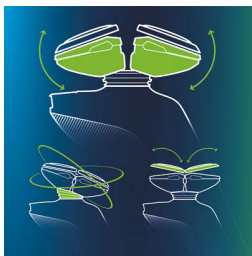

Kopíruje jedinečné obrysy vaší tváře

- Systém Philips GyroFlex 3D se hladce přizpůsobuje každému zakřivení

Senzačně hladké oholení

- Hlavy UltraTrack zachytí každý vous pouhými několika tahy

Elektrický holicí strojek, který pečuje o vaši pokožku

- Těsnění Aquatec umožňuje pohodlné suché i osvěžující mokré holení
- Hladký systém SkinGlide s nízkým třením minimalizující podráždění

Dokonalé ovládání a přesnost při holení

- Ergonomická protiskluzová rukojeť Easy Grip umožňuje přesné ovládání
- Přesný zastříhovač šetrný k pokožce

Každý den úplně nové oholení

- Systém Jet Clean čistí, promazává a nabíjí holicí strojek

Přednosti

Holicí strojek GyroFlex 3D

Hlavy holicího strojku GyroFlex 3D sledují všechny obrysy a přizpůsobí se každému záhybu na tváři, což minimalizuje tlak na pokožku a její podráždění.

Holicí hlavy UltraTrack

Zajišťuje dokonalé oholení s minimalizací podráždění pokožky. Holicí hlavy má 3 speciální dráhy: drážky pro normální vousy; kanálky pro dlouhé nebo přilehlé vousy a otvory pro nejkratší strniště.