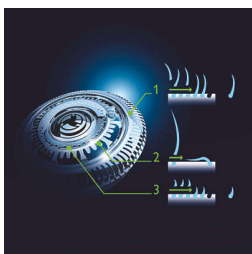

- Těsnění Aquatec umožňuje pohodlné suché i osvěžující mokré holení
- Hladký systém SkinGlide s nízkým třením minimalizující podráždění

Dokonalé ovládání a přesnost při holení

- Ergonomická protiskluzová rukojeť Easy Grip umožňuje přesné ovládání
- Přesný zastříhovač šetrný k pokožce

Každý den úplně nové oholení

- Systém Jet Clean čistí, promazává a nabíjí holicí strojek

Přednosti

Holicí strojek GyroFlex 3D

Hlavy holicího strojku GyroFlex 3D sledují všechny obrysy a přizpůsobí se každému záhybu na tváři, což minimalizuje tlak na pokožku a její podráždění.

Holicí hlavy UltraTrack

Zajišťuje dokonalé oholení s minimalizací podráždění pokožky. Holicí hlavy má 3 speciální dráhy: drážky pro normální vousy; kanálky pro dlouhé nebo přilehlé vousy a otvory pro nejkratší strniště.