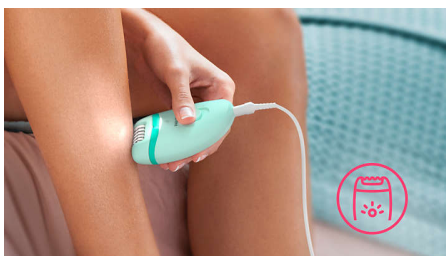

Opti-light

L'esclusiva luce incorporata permette di individuare anche i peli più sottili, per un'epilazione più efficace.