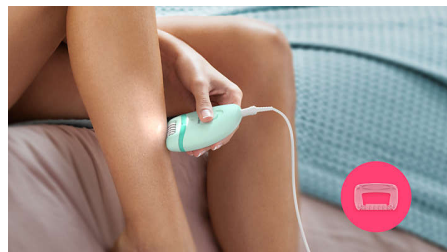

Testina massaggiante

Testina massaggiante per un'epilazione più piacevole.