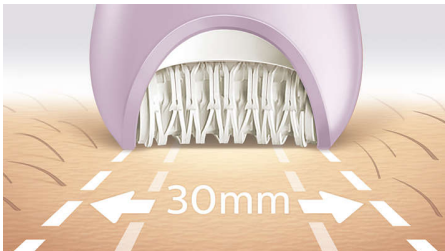

#### **Alapos eredmények**

- Egyedülálló kerámia anyagból készült epilálófej a jobb fogás érdekében
- Szabadalmaztatott epilálórendszer
- A legjobb teljesítmény érdekében mindig 90 fokos szögben használja
- Rendkívül széles epilálófej

## S alakú markolat kialakítás

Az ergonomikus markolat kézre áll és könnyen mozgatható a maximális irányíthatóság és a testrészek optimális elérése érdekében.

## Mikrobarázdált kerámiatárcsák

Ez az epilálófej egyedülálló a kemény kerámia anyagának köszönhetően, amely erősen megragadja a szőrszálakat, és még a puha szőrszálakat se engedí kicsúszni.

## Rendkívül széles epilálófej

A rendkívül széles epilálófej nagyobb bőrfelületet ér el minden mozdulattal, lehetővé téve a gyorsabb szőrtelenítést.