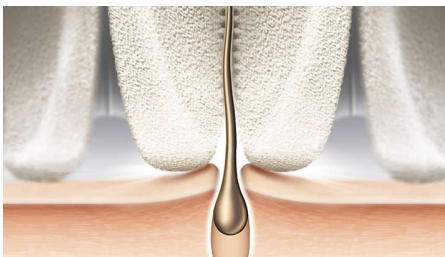

Mikrobarázdált kerámiatárcsák

Ez az epilálófej egyedülálló a kemény kerámia anyagának köszönhetően, amely erősen megragadja a szőrszálakat, és még a puha szőrszálakat se engedí kicsúszni.