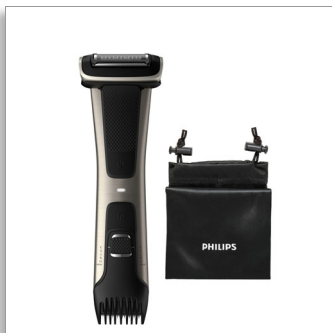

Philips Bodygroom Series 7000

Αδιάβροχο τρίμερ για τη βουβωνική χώρα και το σώμα. Ρυθμιζόμενη χτένα, 3-11 χιλ.

Ξυριστική μηχανή με παρακολούθηση περιγράμματος 4D
80 λεπτά αυτονομίας, φόρτιση 1 ώρας

BG7025/15

Περιποίηση ακριβείας για το σώμα, ακόμα και κάτω από τη μέση

Παρακολούθηση περιγράμματος 4D και προηγμένη προστασία του δέρματος

Η μηχανή Series 7000 με τις μοναδικές διπλές κεφαλές περιποίησης και την προηγμένη τεχνολογία ασφάλειας εξασφαλίζει άνετη εναλλαγή ανάμεσα σε ξύρισμα και τριμάρισμα. Αποτελέσματα ακριβείας χάρη στην ξυριστική μηχανή 4D που ακολουθεί το περίγραμμα και στο τρίμερ με τις 5 ρυθμίσεις μήκους, σε κάθε σημείο του σώματός σας.

Αποτελεσματικό, ασφαλές τριμάρισμα και στις ευαίσθητες περιοχές

- Ξύρισμα σε δύο βήματα για ομοιόμορφα αποτελέσματα σε διαφορετικές τρίχες
- Λυχνία LED που δείχνει την κατάσταση της μπαταρίας
- Τρίμερ με αυτοακονιζόμενες λεπίδες για απόδοση μεγάλης διάρκειας

Εύκολη και πρακτική χρήση

- Εργονομική λαβή για καλύτερο έλεγχο
- 100% αδιάβροχη συσκευή περιποίησης σώματος
- Συσκευή περιποίησης σώματος που έχει σχεδιαστεί για να αντέχει στον χρόνο χωρίς να χρειάζεται λάδι
- 80 λεπτά αυτονομίας και γρήγορη φόρτιση 1 ώρας