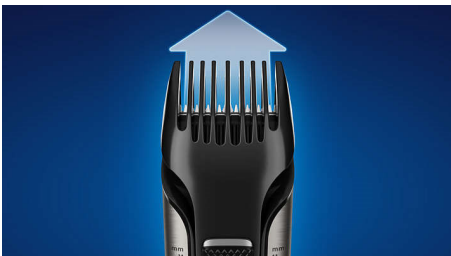

Χαρακτηριστικά

Διπλές κεφαλές περιποίησης

Τώρα μπορείτε να τριμάρετε και να ξυρίζετε με αυτοπεποίθηση οποιοδήποτε σημείο κάτω από το λαιμό με ένα μόνο εργαλείο. Χρησιμοποιήστε το τρίμερ και την ξυριστική μηχανή για όλο το σώμα Bodygroom 7000 της Philips για να τριμάρετε με ένα μόνο εξάρτημα, για ομοιόμορφο αποτέλεσμα στην πλάτη, τους ώμους, το στήθος, τους κοιλιακούς, τις μασχάλες, τα χέρια, τη βουβωνική χώρα και τα πόδια.

Ξυριστική μηχανή με παρακολούθηση περιγράμματος 4D

Χάρη στις περιστρεφόμενες κεφαλές 4 κατευθύνσεων, αυτή η ρυθμιζόμενη ξυριστική μηχανή σώματος προσαρμόζεται σε κάθε καμπύλη του σώματος για το πιο βαθύ ξύρισμα που έχετε κάνει ποτέ.

Ενσωματωμένο, ρυθμιζόμενο τρίμερ

Το ενσωματωμένο τρίμερ με τη ρυθμιζόμενη χτένα έχει σχεδιαστεί για να προσφέρει

ακόμα περισσότερη ισχύ, ώστε να μπορείτε να κόβετε ακόμα και τις πιο πυκνές τρίχες. Εξασφαλίστε ένα φυσικό λουκ ή ένα πιο βαθύ αποτέλεσμα χάρη στη ρυθμιζόμενη χτένα 5 επιλογών με μήκη τριμαρίσματος που κυμαίνονται από 3 χιλ. έως 11 χιλ.