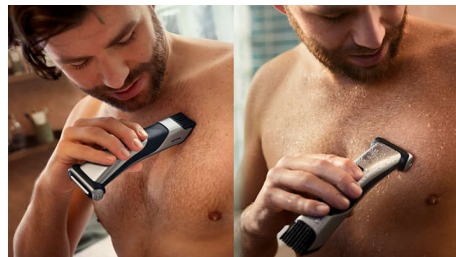

Ξύρισμα σε δύο βήματα

Η ανδρική συσκευή περιποίησης σώματος είναι σχεδιασμένη για να αιχμαλωτίζει κοντές, μακριές και χοντρές τρίχες με μία μόνο κίνηση. Με τη λειτουργία ξυρίσματος σε δύο βήματα, οι πιο μακριές τρίχες πρώτα τριμάρονται και στη συνέχεια ξυρίζονται από το πλέγμα για βαθύτερο αποτέλεσμα.

BG7025/15