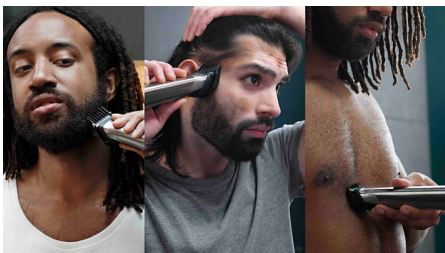

12 eszköz arcra, hajra, testre

A Philips Multigroom univerzális hajvágó a 12 tartozékával teljes körű testszörtelenítő megoldást biztosít.