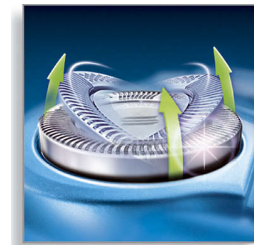

Gyors és alapos borotválás

- Speed-XL körkések: a gyors és alapos borotválásért

Csapvízzel tisztítható

- Lemosható borotva

Fénypontok

Speed-XL körkések

A háromsávú körkés 50%-kal nagyobb borotválási felületet biztosít a gyors és alapos borotválkozáshoz. *a hagyományos körkéses borotvafejekhez képest.

Precíziós vágórendszer

Az elektromos borotva hihetetlenül vékony körkéseinek rései a hosszú szőrszálakat, a lyukak pedig még a legrövidebb borostát is leborotváltják.

Super Lift & Cut technológia

Az elektromos borotva kettős vágóélrendszere megemeli a szőrszálakat és a bőrfelszín alatt vágja el.

Reflex Action rendszer

Automatikusan illeszkedik az arc és a nyak körvonalához.

Lemosható borotva

A vízálló borotva folyóvízben egyszerűen leöblíthető.

Jet Clean rendszer

A Jet Clean rendszer nem csupán automatikusan tisztítja és keni a pengéket, de minden használat után újra is tölti az akkumulátort.

Egymástól függetlenül mozgó körkések

A kivételes közelséghez állítsa közelebb a bőréhez a Philips készülék borotvaéles pengéit.

Műszaki adatok

Tartozékok

Állvány: Töltőállvány, Jet Clean rendszer

Védőtok: Puha védőtok