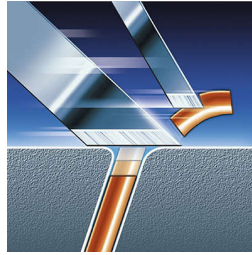

Gyors és alapos borotválás

- Speed-XL körkések: a gyors és alapos borotválásért

Csapvízzel tisztítható

- Lemosható borotva

Fénypontok

Speed-XL körkések

A háromsávú körkés 50%-kal nagyobb borotválási felületet biztosít a gyors és alapos borotválkozáshoz. *a hagyományos körkéses borotvafejekhez képest.

Precíziós vágórendszer

Az elektromos borotva hihetetlenül vékony körkéseinek rései a hosszú szőrszálakat, a lyukak pedig még a legrövidebb borostát is leborotváltják.

Super Lift & Cut technológia

Az elektromos borotva kettős vágóélrendszere megemeli a szőrszálakat és a bőrfelszín alatt vágja el.