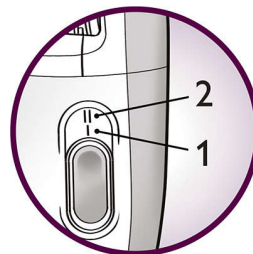

Navíc hypoalergenní kotoučky zaručují optimální hygienu.

Ledová rukavice

Ledová rukavice díky uklidňujícím vlastnostem ledu dopřeje pokožce ihned po epilaci uvolnění a minimalizuje podráždění

Holicí hlava se zastříhovaním pro oblast třísel

Nástavec na holicí hlavě dokonale sleduje obrysy linie třísel nebo podpaží a umožňuje tak přesné a hladké oholení. Je dodáván

s přídatným hřebenem, který slouží k odstranění delších chloupků před epilací nebo holením oblasti třísel.

Dva rychlostní stupně

Tento epilátor má dvě nastavení rychlosti. Rychlost 1 pro mimořádně jemnou epilaci a rychlost 2 pro mimořádně efektivní epilaci

Omyvatelná epilační hlava

Pro optimální hygienu sejměte hlavu a omyjte ji pod tekoucí vodou