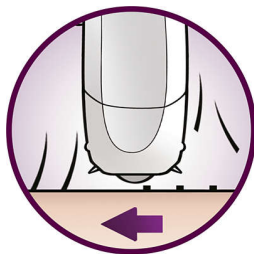

Nástavec pro nadzvedávání chloupků a masáž

Mimořádně hladké epilace dosáhnete proto, že nadzvedává dokonce i ty nejkratší chloupky a uvolňuje pokožku, takže epilace je zároveň mnohem jemnější.

Hypoalergenní

Navíc hypoalergenní kotoučky zaručují optimální hygienu.

Ledová rukavice

Ledová rukavice díky uklidňujícím vlastnostem ledu dopřeje pokožce ihned po epilaci uvolnění a minimalizuje podráždění

Holicí hlava se zastříhovaním pro oblast třísel

Nástavec na holicí hlavě dokonale sleduje obrysy linie třísel nebo podpaží a umožňuje tak přesné a hladké oholení. Je dodáván

s přídatným hřebenem, který slouží k odstranění delších chloupků před epilací nebo holením oblasti třísel.

Dva rychlostní stupně

Tento epilátor má dvě nastavení rychlosti. Rychlost 1 pro mimořádně jemnou epilaci a rychlost 2 pro mimořádně efektivní epilaci

Omyvatelná epilační hlava

Pro optimální hygienu sejměte hlavu a omyjte ji pod tekoucí vodou