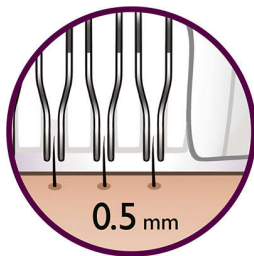

- Nástavec pro nadzvedávání chloupků a masáž
- Zvolte si správnou rychlost podle vlastních potřeb
- Holí, zastříhuje a tvaruje ochlupení na citlivých částech těla
- Plně omyvatelná epilační hlava pro optimální hygienu

Přednosti

Peelingová rukavice

Krouživými pohyby s peelingovou rukavicí jemně masírujete kůži, a tím zároveň odstraňujete odumřelé kožní buňky. Dosáhnete krásně hladké pokožky a minimalizujete výskyt zarostlých chloupků.

Nástavec pro nadzvedávání chloupků a masáž

Mimořádně hladké epilace dosáhnete proto, že nadzvedává dokonce i ty nejkratší chloupky a uvolňuje pokožku, takže epilace je zároveň mnohem jemnější.

Hypoalergenní

Navíc hypoalergenní kotoučky zaručují optimální hygienu.

Ledová rukavice

Ledová rukavice díky uklidňujícím vlastnostem ledu dopřeje pokožce ihned po epilaci uvolnění a minimalizuje podráždění

Holicí hlava se zastříhovaním pro oblast třísel