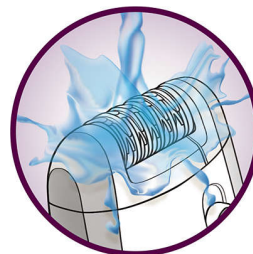

Navíc hypoalergenní kotoučky zaručují optimální hygienu.

Ledová rukavice

Ledová rukavice díky uklidňujícím vlastnostem ledu dopřeje pokožce ihned po epilaci uvolnění a minimalizuje podráždění

Holicí hlava se zastříhovaním pro oblast třísel

Nástavec na holicí hlavě dokonale sleduje obrysy linie třísel nebo podpaží a umožňuje tak přesné a hladké oholení. Je dodáván

s přídatným hřebenem, který slouží k odstranění delších chloupků před epilací nebo holením oblasti třísel.

Dva rychlostní stupně

Tento epilátor má dvě nastavení rychlosti. Rychlost 1 pro mimořádně jemnou epilaci a rychlost 2 pro mimořádně efektivní epilaci

Omyvatelná epilační hlava

Pro optimální hygienu sejměte hlavu a omyjte ji pod tekoucí vodou