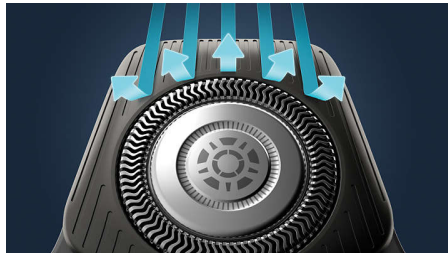

Szűrővezető precíziós fejek

Ezt az új, precíziós borotvát a megfelelő szűrővezető csatornákkal fejlesztettük ki az optimális vágás és a bőr komfortézete érdekében.