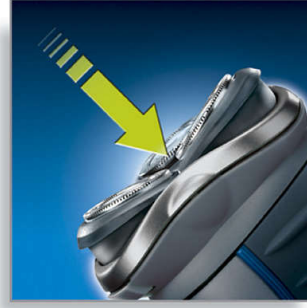

Σύστημα Reflex Action

Προσαρμόζεται αυτόματα σε κάθε καμπύλη του προσώπου και του λαιμού σας.

Πτυσσόμενος φαβοριτοκόπτης με ελατήριο

Ο φαρδύς φαβοριτοκόπτης είναι ιδανικός για να περιποιείστε φαβορίτες και μουστάκι.