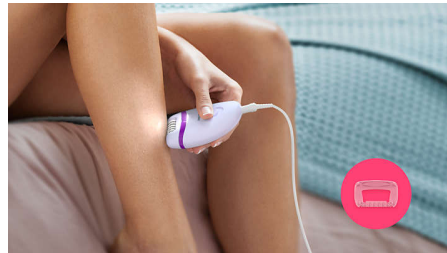

Masszírozó kiegészítő

A masszírozósapka enyhíti az epilálás kényelmetlen érzését.