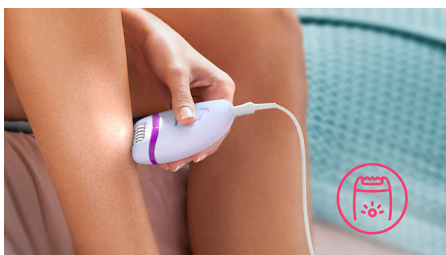

Opti-light

Az egyedülálló beépített lámpa segítségével kevesebb szőrszál marad észrevétlen, így az epilálás hatékonyabb lesz.