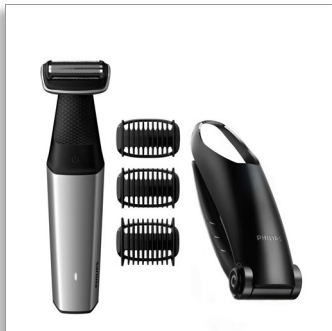

### Philips Bodygroom Series 5000

Αδιάβροχο τρίμερ για τη βουβωνική χώρα και το 3 κούμπωτες χτένες, 3, 5, 7 χιλ. σώμα

Ξυριστική μηχανή με παρακολούθηση περιγράμματος 2D  
60 λεπτά αυτονομίας, φόρτιση 1 ώρα  
Εξάρτημα πλάτης

## Πλήρης περιποίηση για το σώμα, ακόμα και κάτω από τη μέση

Παρακολούθηση περιγράμματος 2D με τεχνολογία προστασίας της επιδερμίδας

Η Series 5000 έχει σχεδιαστεί για να κόβει αποτελεσματικά κάθε τύπο τρίχας, χωρίς να ερεθίζει την επιδερμίδα, ακόμα και σε δύσκολα προσβάσιμα σημεία, όπως η πλάτη. Χρησιμοποιήστε αυτή τη φιλική για το δέρμα μηχανή για ξύρισμα με τεχνολογία παρακολούθησης περιγράμματος 2D ή για τριμάρισμα με τις διαφορετικές χτένες μήκους 3, 5 ή 7 χιλιοστών.

### Wet & dry

Η συσκευή περιποίησης σώματος για υγρό και στεγνό δέρμα είναι εντελώς αδιάβροχη, για να μπορείτε να την χρησιμοποιείτε μέσα και έξω από το ντους αλλά και να την καθαρίζετε εύκολα. Για καλύτερα αποτελέσματα, χρησιμοποιήστε σε στεγνές τρίχες πριν από το ντους.