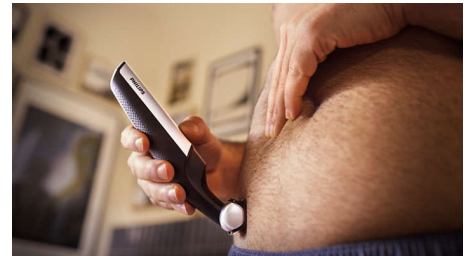

Εργονομική λαβή

Η συσκευή περιποίησης σώματος είναι εύκολη στο κράτημα και στο χειρισμό, χάρη στην εργονομική λαβή από καουτσούκ για μεγαλύτερο έλεγχο κατά το τριμάρισμα.

Ανθεκτικότητα

Όλα τα προϊόντα περιποίησης σώματος της εταιρείας μας είναι κατασκευασμένα για να διαρκούν. Συνοδεύονται από εγγύηση 2 ετών και δεν χρειάζονται ποτέ λίπανση.