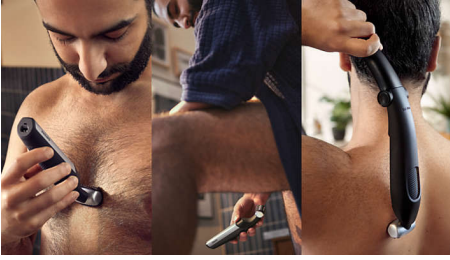

Αδιάβροχο τρίμερ για τη βουβωνική χώρα και το σώμα
3 κουμπωτές χτένες, 3, 5, 7 χιλ. Ξυριστική μηχανή με παρακολούθηση περιγράμματος 2D, 60 λεπτά αυτονομίας, φόρτιση 1 ώρας, Εξάρτημα πλάτης

Χαρακτηριστικά

Πλήρης περιποίηση σώματος

Τώρα μπορείτε να περιποιείστε με αυτοπεποίθηση οποιοδήποτε σημείο του σώματός σας με ένα μόνο εργαλείο. Αυτή η συσκευή περιποίησης της Philips για όλο το σώμα για άνδρες κόβει τρίχες σε 3 διαφορετικά μήκη, για καθαρά, ομοιόμορφα αποτελέσματα στην πλάτη, τους ώμους, το στήθος, τους κοιλιακούς, τις μασχάλες, τα χέρια, τη βουβωνική χώρα και τα πόδια.