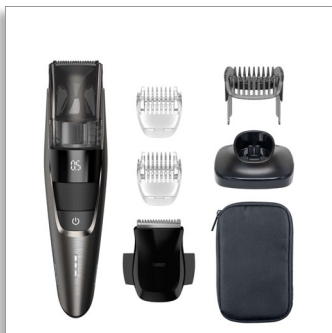

**Philips Beardtrimmer
series 7000
Vakuumski trimer za bradu**

Postavke za preciznost od 0,5 mm

Metalne oštrice koje se same
oštre
Do 100 min uporabe / 1 h
punjenja
Iznimno učinkovit vakuumski
sustav

BT7520/15

Urednije podrezivanje uz vakuumski trimer

Philipsov trimer br. 1 za uredno podrezivanje

Podrežite bradu, brkove i zulufe bez ikakvog nereda. Novi vakuumski trimer tvrtke Philips ima poboljšani, izuzetno učinkoviti sustav s 50 % snažnijim* protokom zraka. Učinkovito hvata odrezane dlačice, tako da je podrezivanje uredno.