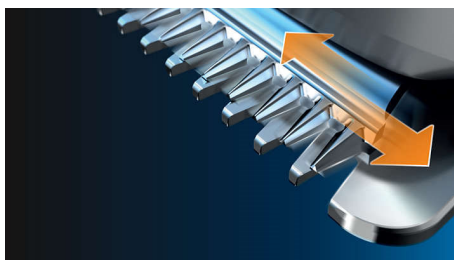

Sustav Lift & Trim PRO

Kratke dlačice nemaju šanse. Sustav Lift&Trim Pro hvata sve nisko položene dlačice i podiže ih prema oštricama radi preciznog podrezivanja, a istovremeno je idealan trimmer za dugačke brade.

Metalne oštrice koje se same oštře

Pogodan čak i za najdeblje dlačice, dvostruko naoštrene oštrice jamče precizne linije i

vrhunsko podrezivanje svaki put. Nije potrebno podmazivanje niti zamjena oštrica.