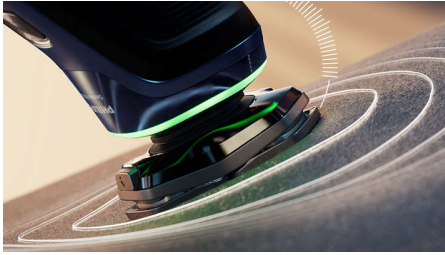

Superiorna glatkoća*, personaliziran osjećaj brijanja

S tehnologijom SkinIQ

Najinteligentniji aparat za brijanje s umjetnom inteligencijom pruža nevjerojatnu ugodu na koži. Donosi povratne informacije po pitanju raspodjele pritiska čime štiti kožu, istovremeno osiguravajući glatko brijanje, čak i u slučaju 5-dnevnih brada. Detektira, usmjerava i prilagođava se vašem jedinstvenom licu.

Glatko brijanje

- Prati konture lica
- Napredna preciznost za glatko brijanje*
- Glatko klizenje za bolju zaštitu kože

Tehnologija SkinIQ

- Pomaže u brijanju uz idealan pritisak
- Prilagodan vašoj bradi za lako brijanje
- Usavršite tehniku s pomoću aplikacije GroomTribe tvrtke Philips
- Navodi vas na poboljšanu tehniku s manje poteza

Istaknute znač.

Senzor Pressure Guard

Uporaba odgovarajućeg pritiska ključna je za glatko brijanje i zaštitu kože. Napredni senzori u aparatu za brijanje očitavaju pritisak koji primjenjujete, a inovativni svjetlosni signal daje vam do znanja kad pritišćete previše snažno ili blago. Za prilagođeno brijanje koje odgovara upravo vama.