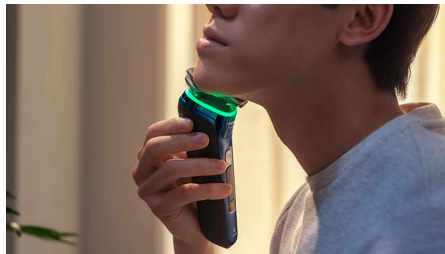

Senzor za prilagodbu snage Power Adapt

Pametni senzor za dlačice na licu gustoću dlačica očitava 500 puta u sekundi. Tehnologija automatski prilagođava snagu podrezivanja za lako i nježno brijanje.