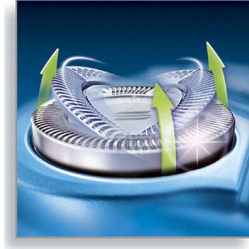

Ανεξάρτητα παλλόμενες κεφαλές

Οι λεπίδες της ξυριστικής μηχανής Philips εφάπτονται ακόμα καλύτερα στο δέρμα για εξαιρετικό βάθος ξυρίσματος.

Πτυσσόμενος φαβοριτοκόπτης με ελατήριο

Ο φαρδύς φαβοριτοκόπτης είναι ιδανικός για να περιποιείστε φαβορίτες και μουστάκι.

Σύστημα κοπής ακριβείας

Η ηλεκτρική ξυριστική μηχανή Philips διαθέτει εξαιρετικά λεπτές κεφαλές με ειδικές σχισμές για να ξυρίζετε τις μακριές τρίχες, καθώς και με σπές ειδικά σχεδιασμένες να ξυρίζουν τα πιο κοντά γένια.

Προδιαγραφές

Ευκολία στη χρήση

Φόρτιση: Με/χωρίς καλώδιο, Γρήγορη φόρτιση
Συντήρηση: Βούρτσα καθαρισμού, Προστατευτικό κάλυμμα

Οθόνη: Ένδειξη πλήρους στάθμης μπαταρίας,, Ένδειξη χαμηλής στάθμης μπαταρίας, Ένδειξη φόρτισης

Παρακολούθηση περιγράμματος: Σύστημα Reflex Action, Ανεξάρτητα παλλόμενες κεφαλές

Θήκη: Μαλακή θήκη

Σύστημα ξυρίσματος: Σύστημα κοπής ακριβείας, Ανώτερη τεχνολογία Lift & Cut

Καθάρισμα: Πλένεται

Φόρτιση: 1 ώρα

Χρόνος λειτουργίας: 30 min

Διαμόρφωση περιγράμματος:

Τρίμερ ακριβείας

Χρόνος ξυρίσματος: 10 ημέρες