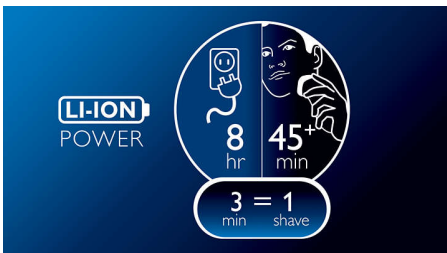

45+ minuta brijanja

Energetski učinkovita, snažna litij-ionska baterija osigurava duže vrijeme brijanja uz jedno punjenje. Dobivate 45+ minuta brijanja

– to je otprilike 15 brijanja – nakon 8 sati punjenja. Priključite aparat 3 minute i dobit ćete dovoljno napajanja za jedno brijanje.