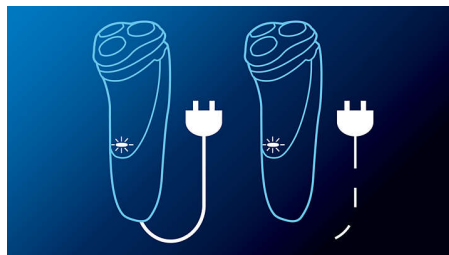

Učinkovit sustav napajanja

Može se koristiti s kabelom i bez njega