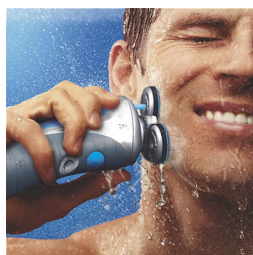

Δακτύλιοι ολίσθησης

Οι ξυριστικές κεφαλές διαθέτουν μοναδικούς δακτύλιους ολίσθησης για ομαλότερη κίνηση της ξυριστικής μηχανής στο πρόσωπό σας.

Σύστημα παροχής λοσιόν

Η ενυδατική λοσιόν ξυρίσματος NIVEA FOR MEN διανέμεται απευθείας στο δέρμα σας.

Ενσωματ. σύστημα αναπλήρωσης σωληναρίου

Απλά αντλήστε τη λοσιόν ξυρίσματος NIVEA FOR MEN από το δοχείο αναπλήρωσης απευθείας στην ξυριστική μηχανή NIVEA FOR MEN της Philips.

Υγρό ξύρισμα

Μπορείτε να χρησιμοποιήσετε την ξυριστική μηχανή στο ντους, για να εξοικονομήσετε χρόνο και να απολαύσετε τη φρέσκια αίσθηση του υγρού ξυρίσματος.