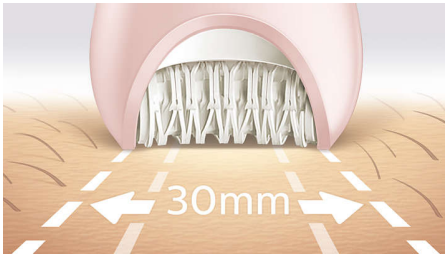

Le plus rapide de nos épilateurs, même sur les poils fins

3 routines soin du corps

Le plus rapide de nos épilateurs est doté de disques uniques en céramique. Ils tournent plus rapidement que jamais, et saisissent fermement les poils fins et courts. Vous pouvez désormais avoir la peau lisse avant et après l'épilation, sur toutes les parties du corps.

Des résultats exceptionnels

- Tête d'épilation extra-large
- Tête d'épilation en céramique unique pour mieux saisir les poils

Des soins du corps et du visage personnalisés

- Tête de rasage et sabot de coupe pour un rasage au plus près
- Avec tête de tondeuse et sabot de stylisation du maillot
- Accessoires zones délicates et visage pour éliminer les poils indésirables
- Accessoire de massage inclus
- Skin stretcher inclus
- Gant exfoliant permettant de prévenir l'apparition de poils incarnés

Points forts

Le plus rapide de nos épilateurs

Notre tête d'épilation est la seule à être fabriquée avec une surface en céramique texturée capable d'arracher les poils, même les plus fins, en douceur, à une longueur 4 fois inférieure à ce qui est possible avec l'épilation à la cire. La rotation du disque est encore plus rapide qu'avant (2 200 tr/min), pour une épilation à une vitesse inégalée.

Tête d'épilation extra-large

La tête d'épilation extra-large couvre une plus grande surface à chaque passage pour une épilation plus rapide.

Poignée ergonomique en forme de S

La poignée ergonomique en forme de S est facile à manier, pour une maîtrise parfaite et un meilleur accès aux différentes zones du corps. Elle permet des mouvements précis et naturels sur tout le corps.