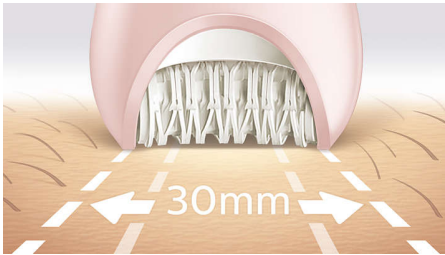

#### Des résultats exceptionnels

- Tête d'épilation extra-large
- Tête d'épilation en céramique unique pour mieux saisir les poils

#### Des soins du corps et du visage personnalisés

- Tête de rasage et sabot de coupe pour un rasage au plus près
- Avec tête de tondeuse et sabot de stylisation du maillot
- Accessoires zones délicates et visage pour éliminer les poils indésirables
- Accessoire de massage inclus
- Skin stretcher inclus

### Le plus rapide de nos épilateurs

Notre tête d'épilation est la seule à être fabriquée avec une surface en céramique texturée capable d'arracher les poils, même les plus fins, en douceur, à une longueur 4 fois inférieure à ce qui est possible avec l'épilation à la cire. La rotation du disque est encore plus rapide qu'avant (2 200 tr/min), pour une épilation à une vitesse inégalée.

### Tête d'épilation extra-large

La tête d'épilation extra-large couvre une plus grande surface à chaque passage pour une épilation plus rapide.