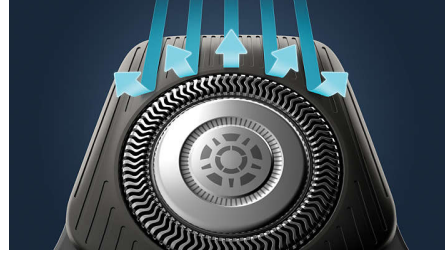

Precizne glave Hair-Guide

Ovaj novi precizni aparat za brijanje ima napredne kanale za usmjeravanje dlačica za optimalno podrezivanje i ugodno brijanje.