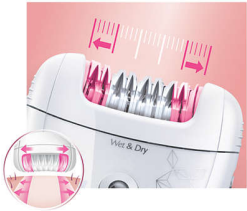

Kényelmes epilálás

- Nedves és száraz használat, akár a zuhany alatt is
- Vezeték nélküli

Megoldás az érzékeny területekre

- A borotvafej teljes mértékben követi a test körvonalait a sima borotválásért

Fénypontok

Kerámiatárcsák

Az epilátor kerámiatárcsákkal rendelkezik, melyek gyengéden eltávolítják még a puha szőrszálakat is

Széles epilálófej

Az extra széles epilálófejünk az optimális szőrtelenítést biztosít minden egyes mozdulattal. Az eredmény: hosszan tartó simaság percek alatt.

Gyengéd csipeszelő tárcsák

Az epilátor gyengéd csipeszelő tárcsákkal rendelkezik, melyek a bőr húzása nélkül távolítják el a szőrszálakat.

Aktív szőrszálemelő tartozék

A szőrszálemelő és masszázstartozék eltávolítja a puha, laposan fekvő szőrszálakat, és nyugtatja a bőrt

Vezeték nélküli

Akár 40 perces, vezeték nélküli epilálás, egy óra gyorsöltéssel.

Nedves és száraz használathoz

Nedves és száraz használathoz.

Fésűvel ellátott borotvafej

A levehető borotvafej tökéletesen követi bikinivonalának vagy hónaljának vonalait, alaposabb és gyengédebb borotválkozást nyújtva. Fésűtartozékkal rendelkezik.