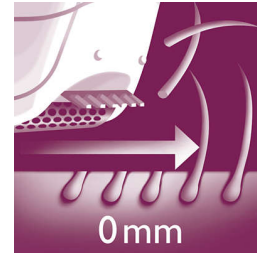

Kerámiatárcsák

Az epilátor kerámiatárcsákkal rendelkezik, melyek gyengéden eltávolítják még a puha szőrszálakat is

Széles epilálófej

Az extra széles epilálófejünk az optimális szőrtelenítést biztosít minden egyes mozdulattal. Az eredmény: hosszan tartó simaság percek alatt.

Gyengéd csipeszelő tárcsák

Az epilátor gyengéd csipeszelő tárcsákkal rendelkezik, melyek a bőr húzása nélkül távolítják el a szőrszálakat.

Aktív szőrszálemelő tartozék

A szőrszálemelő és masszázstartozék eltávolítja a puha, laposan fekvő szőrszálakat, és nyugtatja a bőrt

Vezeték nélküli

Akár 40 perces, vezeték nélküli epilálás, egy óra gyorsöltéssel.

Nedves és száraz használathoz

Nedves és száraz használathoz.

Fésűvel ellátott borotvafej

A levehető borotvafej tökéletesen követi bikinivonalának vagy hónaljának vonalait, alaposabb és gyengédebb borotválkozást nyújtva. Fésűtartozékkal rendelkezik.