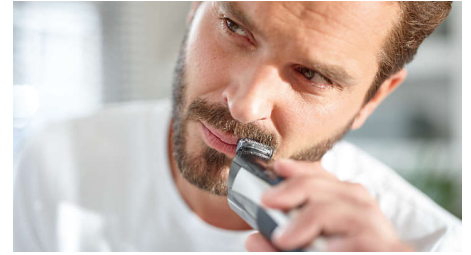

Τριμάρισμα ακριβείας

Όταν ολοκληρώσετε το τριμάρισμα, απλώς κουμπώστε το τρίμερ ακριβείας για να ολοκληρώσετε το στυλ σας με εκπληκτικές λεπτομέρειες. Επίσης, μπορείτε να τριμάρετε το μουστάκι σας κουμπώνοντας τη χτένα ακριβείας στην κοπτική μηχανή.