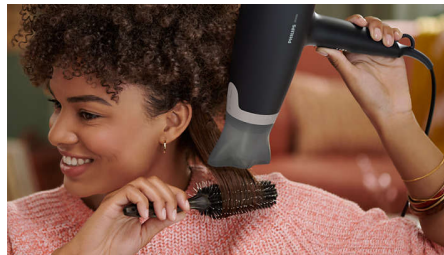

Εξάρτημα ThermoProtect

Το μοναδικά σχεδιασμένο εξάρτημα ThermoProtect συνδυάζει ζεστό και κρύο αέρα για καθημερινή φροντίδα με ισχυρό αποτέλεσμα. Η θερμοκρασία μειώνεται κατά 15°C, ενώ τα μαλλιά σας στεγνώνουν και πάλι γρήγορα.

6 ρυθμίσεις θερμότητας/ταχύτητας

Επιλέξτε εύκολα τον συνδυασμό θερμότητας και ταχύτητας που είναι ιδανικός για τα μαλλιά και το στυλ σας. Οι έξι διαφορετικές ρυθμίσεις εξασφαλίζουν ακριβή έλεγχο για προσαρμοσμένο στυλ.

Ρύθμιση κρύου αέρα

Η ρύθμιση κρύου αέρα παρέχει μια ριπή κρύου αέρα για να ολοκληρώνετε και να σταθεροποιείτε το χτένισμά σας.

Στόμο φαρμαρίσματος 14 χιλ.

Το λεπτό στόμιο εστιάζει τον αέρα με ακρίβεια, για γρήγορες διορθώσεις και τελειοποίηση μικρών λεπτομερειών στο χτένισμά σας.