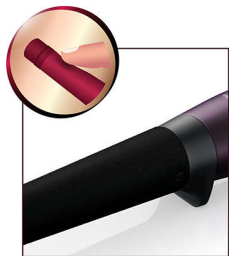

Fénypontok

Puha érintésű bevonat