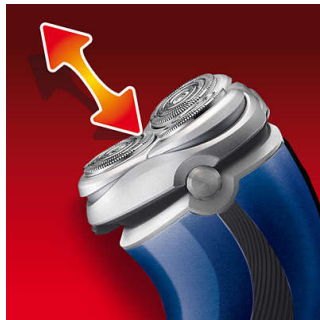

Pro rychlé a efektivní oholení

- Systém kopírování obrysů tváře SmartTouch: pro rychlé a efektivní oholení

PHILIPS

Přednosti

Systém kopírování obrysů tváře SmartTouch

Trvale udržuje tři holicí hlavy v těsném kontaktu s pokožkou pro rychlé a efektivní oholení.

Systém FastRinse

Antibakteriální povrch uvnitř holicí jednotky zaručuje, že je holicí strojek čistě opláchnutý za pár sekund.

Systém Precision Cutting

Elektrický holicí strojek má ultratenké hlavy s otvory pro oholení dlouhých vousů a otvory pro holení i toho nejkratšího strniště.

Technologie Super Lift & Cut

Systém s dvojitým břitem u tohoto elektrického holicího strojku nadzvedává vousy pro pohodlné oholení pod úroveň pokožky.

Systém Reflex Action

Automatické přizpůsobení konturám obličeje a krku.