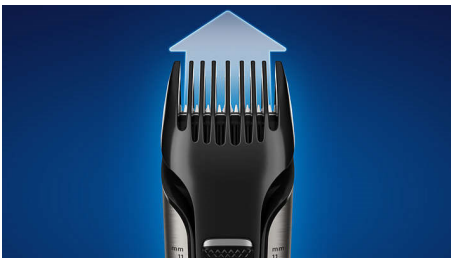

Ενσωματωμένο, ρυθμιζόμενο τρίμερ

Εξασφαλίστε ένα φυσικό λουκ ή ένα πιο βαθύ αποτέλεσμα χάρη στη ρυθμιζόμενη χτένα 5 επιλογών με μήκη τριμαρίσματος που κυμαίνονται από 3 χιλ. έως 11 χιλ.