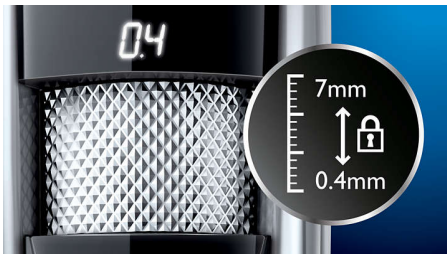

17 rögzíthető hosszúságbeállítás

A kívánt vágási hossz kiválasztásához csak forgassa el a fogantyún található zoomgombot a megjeleníteni kívánt hosszra. Ekkor a készülék rögzíti a kiválasztott hossza a pontos és egyenletes vágás érdekében.