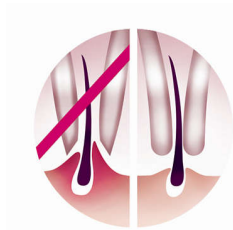

- Zvolte si správnou rychlost podle vlastních potřeb
- Pro mokré a suché použití ve sprše i mimo ni
- Plně omyvatelná epilační hlava pro optimální hygienu

Řešení pro citlivé partie

- Nástavec pro citlivé partie a jemnou pokožku

Přednosti

Peelingový kartáček

Jedinečný design společnosti Philips, který zahrnuje hypoalergenní štětinky pro zajištění optimální hygieny. Dokonale padne do ruky, takže se s ním za všech okolností dobře manipuluje, a lze jej používat pro mokrý i suchý provoz.

Masážní nástavec

Jemný vibrační masážní nástavec stimuluje a uklidňuje pokožku a vede k příjemné epilaci.

Jemné pinzetové kotouče

Tento epilátor má jemné pinzetové kotouče, které odstraňují chloupky, aniž by tahali za pokožku.

Suché a mokré používání

Pro mokré i suché použití.

Dva rychlostní stupně

Tento epilátor má dvě nastavení rychlosti. Rychlost 1 pro mimořádně jemnou epilaci a rychlost 2 pro mimořádně efektivní epilaci

Nástavec pro citlivé oblasti