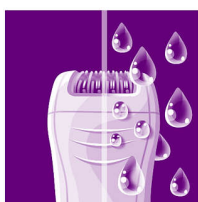

Masážní nástavec

Jemný vibrační masážní nástavec stimuluje a uklidňuje pokožku a vede k příjemné epilaci.

Jemné pinzetové kotouče

Tento epilátor má jemné pinzetové kotouče, které odstraňují chloupky, aniž by tahali za pokožku.

Suché a mokré používání

Pro mokré i suché použití.

Dva rychlostní stupně

Tento epilátor má dvě nastavení rychlosti. Rychlost 1 pro mimořádně jemnou epilaci a rychlost 2 pro mimořádně efektivní epilaci

Nástavec pro citlivé oblasti