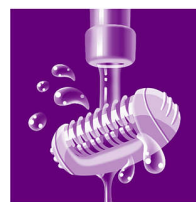

Masážní nástavec

Jemný vibrační masážní nástavec stimuluje a uklidňuje pokožku a vede k příjemné epilaci.

Jemné pinzetové kotouče

Tento epilátor má jemné pinzetové kotouče, které odstraňují chloupky, aniž by tahali za pokožku.

Suché a mokré používání

Pro mokré i suché použití.

Dva rychlostní stupně

Tento epilátor má dvě nastavení rychlosti. Rychlost 1 pro mimořádně jemnou epilaci a rychlost 2 pro mimořádně efektivní epilaci

Nástavec pro citlivé oblasti

Tento epilátor má nástavec pro citlivé oblasti. Je určen zejména pro citlivější pokožku, umožňuje jemnou epilaci v citlivých oblastech

Omyvatelná hlava

Pro optimální hygienu sejměte hlavu a omyjte ji pod tekoucí vodou.