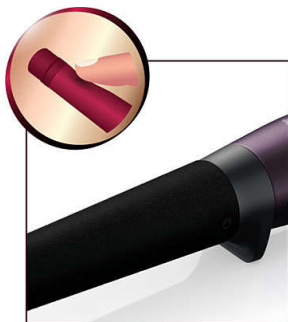

Aparat za uvijanje kose koničnog oblika
Konična cijev (13 – 25 mm) Meki baršunasti premaz, Temperatura od 150 – 200 C, Indikator spremnosti za kovrče

Istaknute značajke

Zaštitni premaz

Zaštitni premaz cijevi pruža sigurno oblikovanje bez rizika od opekotina. 96% žena reklo je da "zaštitni premaz pruža sigurno oblikovanje bez rizika od opekotina". U istraživanju je sudjelovalo 55 žena.