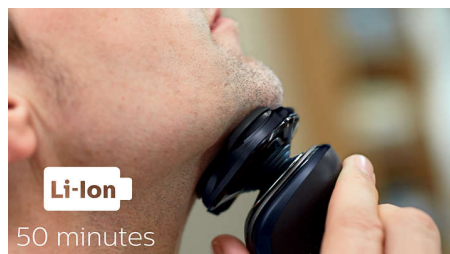

50 perc vezeték nélküli borotválkozás

Több mint 50 perces működési idő áll az Ön rendelkezésére – ami nagyjából 17 borotválkozásnak felel meg – egyórás töltés után. De dönthet úgy is, hogy a készüléket hálózathoz csatlakoztatva használja.