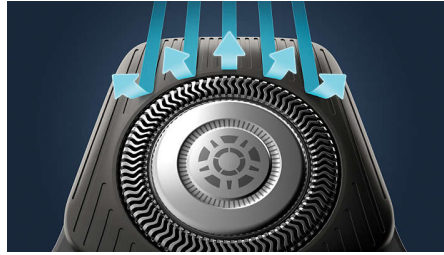

### Capteur Power Adapt

Le capteur intelligent de pilosité faciale détecte la densité des poils 125 fois par seconde. Cette technologie modifie automatiquement la puissance de coupe pour vous procurer un rasage en douceur et sans effort.

### Têtes flexibles 360-D

Les têtes entièrement flexibles pivotent à 360° pour suivre les contours de votre visage. Bénéficiez d'un contact optimal avec la peau pour un rasage impeccable et confortable.

### Têtes de précision Hair-Guide

La nouvelle forme des têtes de rasage a été pensée pour offrir une plus grande précision. Leur surface est dotée de canaux de guidage des poils conçus pour les positionner de manière à permettre une coupe efficace.