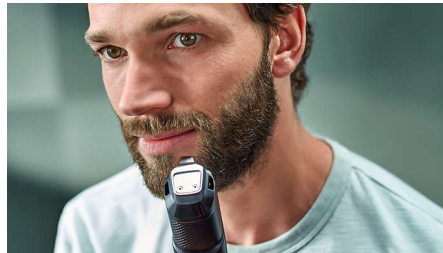

Tondeuse de précision

Donnez plus de définition aux détails, même dans les zones difficiles d'accès, grâce à la tondeuse de précision clipsable.