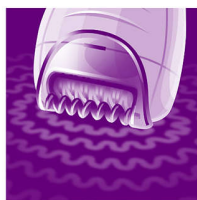

Hladká pokožka

- Jemné pinzetové kotouče odstraňují chloupky, aniž by tahaly pokožku

Překrásná pokožka

- Peelingový kartáček odhalí ještě zářivější pokožku.
- Vibrační masážní nástavec stimuluje pokožku

Pohodlná epilace

- Zvolte si správnou rychlost podle vlastních potřeb
- Plně omyvatelná epilační hlava pro optimální hygienu
- Pro mokré a suché použití ve sprše i mimo ni

Řešení pro citlivé partie

- Hlava dokonale kopíruje obrys těla pro hladkou epilaci
- Nástavec pro citlivé partie a jemnou pokožku

Přednosti

Peelingový kartáček

Jedinečný design společnosti Philips, který zahrnuje hypoalergenní štětky pro zajištění optimální hygieny. Dokonale padne do ruky, takže se s ním za všech okolností dobře manipuluje, a lze jej používat pro mokré i suchý provoz.

Masážní nástavec

Jemný vibrační masážní nástavec stimuluje a uklidňuje pokožku a vede k příjemné epilaci.

Jemné pinzetové kotouče

Tento epilátor má jemné pinzetové kotouče, které odstraňují chloupky, aniž by tahali za pokožku.