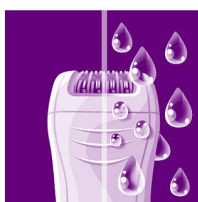

Masážní nástavec

Jemný vibrační masážní nástavec stimuluje a uklidňuje pokožku a vede k příjemné epilaci.

Jemné pinzetové kotouče

Tento epilátor má jemné pinzetové kotouče, které odstraňují chloupky, aniž by tahali za pokožku.

Suché a mokré používání

Pro mokré i suché použití.

Dva rychlostní stupně

Tento epilátor má dvě nastavení rychlosti. Rychlost 1 pro mimořádně jemnou epilaci a rychlost 2 pro mimořádně efektivní epilaci

Holicí hlava se hřebenem