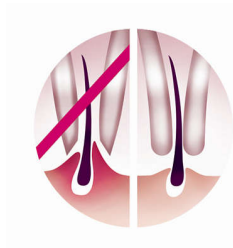

- Zvolte si správnou rychlost podle vlastních potřeb
- Plně omyvatelná epilační hlava pro optimální hygienu
- Pro mokré a suché použití ve sprše i mimo ni

Řešení pro citlivé partie

- Hlava dokonale kopíruje obrys těla pro hladkou epilaci
- Nástavec pro citlivé partie a jemnou pokožku

Přednosti

Peelingový kartáček

Jedinečný design společnosti Philips, který zahrnuje hypoalergenní štětky pro zajištění optimální hygieny. Dokonale padne do ruky, takže se s ním za všech okolností dobře manipuluje, a lze jej používat pro mokré i suchý provoz.

Masážní nástavec

Jemný vibrační masážní nástavec stimuluje a uklidňuje pokožku a vede k příjemné epilaci.

Jemné pinzetové kotouče

Tento epilátor má jemné pinzetové kotouče, které odstraňují chloupky, aniž by tahali za pokožku.

Suché a mokré používání

Pro mokré i suché použití.

Dva rychlostní stupně

Tento epilátor má dvě nastavení rychlosti. Rychlost 1 pro mimořádně jemnou epilaci a rychlost 2 pro mimořádně efektivní epilaci

Holicí hlava se hřebenem