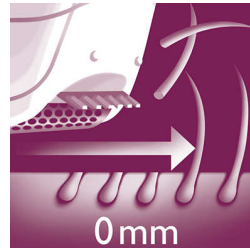

- Zvolte si správnou rychlost podle vlastních potřeb
- Plně omyvatelná epilační hlava pro optimální hygienu
- Pro mokré a suché použití ve sprše i mimo ni

Řešení pro citlivé partie

- Hlava dokonale kopíruje obrys těla pro hladkou epilaci
- Nástavec pro citlivé partie a jemnou pokožku

Masážní nástavec

Jemný vibrační masážní nástavec stimuluje a uklidňuje pokožku a vede k příjemné epilaci.

Jemné pinzetové kotouče

Tento epilátor má jemné pinzetové kotouče, které odstraňují chloupky, aniž by tahali za pokožku.

Suché a mokré používání

Pro mokré i suché použití.

Dva rychlostní stupně

Tento epilátor má dvě nastavení rychlosti. Rychlost 1 pro mimořádně jemnou epilaci a rychlost 2 pro mimořádně efektivní epilaci

Holicí hlava se hřebenem

Odpojitelná holicí hlava dokonale kopíruje kontury vaší linie bikin či podpaží a zanechává je dokonale a hladce oholené. Je vybavena zastříhávacím hřebenem.

Nástavec pro citlivé oblasti

Tento epilátor má nástavec pro citlivé oblasti. Je určen zejména pro citlivější pokožku, umožňuje jemnou epilaci v citlivých oblastech