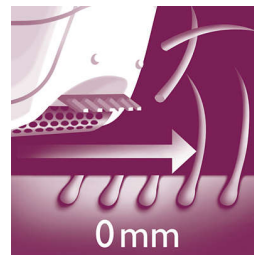

## Kapica za osjetljiva područja

Ovaj epilator ima kapicu za osjetljiva područja. Posebno je prilagođena osjetljivijoj koži, omogućavajući nježniju epilaciju osjetljivih područja

## Keramički diskovi naglašene teksture

Ovaj epilator ima keramičke diskove naglašene teksture za nježno uklanjanje čak i najtanjih dlačica

## Glava za brijanje s češljem

Odvojiva glava za brijanje savršeno prati konture bikini linije ili pazuha radi osiguravanja glatkog brijanja. Isporučuje se sa češljem za podrezivanje.