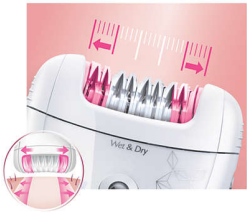

Istaknute znač.

Široka epilacijska glava

Naša izuzetno široka epilacijska glava pruža optimalno uklanjanje dlačica sa svakim potezom radi postizanja dugotrajnih i izuzetno glatkih rezultata u roku od nekoliko minuta.

Nastavak za zatezanje kože

Inovativna značajka koja kožu održava zategnutom dok epilacijska glava prolazi preko nje, a žene je preferiraju jer osigurava manje bolnu epilaciju**