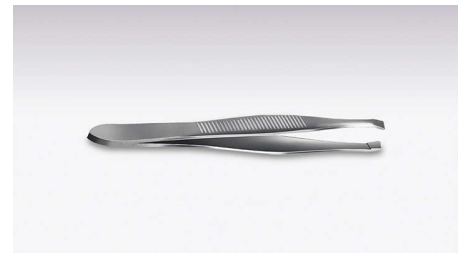

Miničistič obličeje VisaPure je nekompromisní k nečistotám, ale šetrný k pokožce. Díky svým jemným, tenkým a hustým štětinám zajišťuje

během čištění plynulý pohyb pro naprosté pohodlí pokožky. Miničistič obličeje VisaPure je dostatečně jemný, abyste jej mohli používat dvakrát denně.

100% vodotěsný

Toto zařízení je zcela voděodolné, takže jej můžete snadno použít ve sprše a umýt pod vodou.

Pinzeta

Dodává se s pinzetou na přesné odstranění jednotlivých chloupků.

Cestovní pouzdro

Elegantní cestovní pouzdro pro ukládání a přepravu