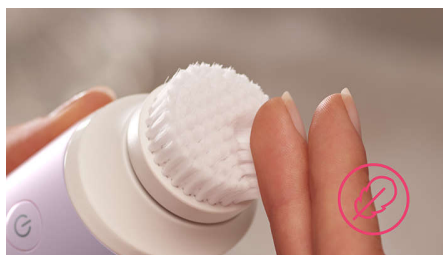

2 nastavení rychlosti

2 nastavení rychlosti k odstranění řídkých a hustších chloupků umožňují zbavit se jich tak, jak je to pro vás co nejvhodnější

Ergonomická rukojeť

Oblý tvar dokonale padne do ruky a umožňuje pohodlné odstranění chloupků. A kromě toho skvěle vypadá!

Omyvatelná epilační hlava

Tento epilátor má omyvatelnou epilační hlavu. Hlava je odnímatelná a omyvatelná pod tekoucí vodou pro optimální hygienu

Rotační technologie

Rotační pohyb rychle, ale jemně odstraňuje nečistoty a zanechává pokožku důkladně vyčištěnou.

6x lepší čištění

Díky rotační technologii a 17 000 sametových štětinek čistícího kartáčku pro normální pokožku získáte šestkrát lepší výsledky čištění a vaše pokožka bude hebká a zářivá.

Jemné k pokožce