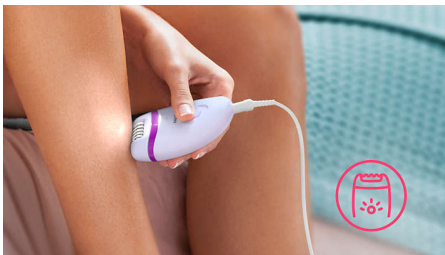

Světlo Opti-light

Světlo Opti-light pomáhá najít a odstranit i ty nejméně přístupné chloupky