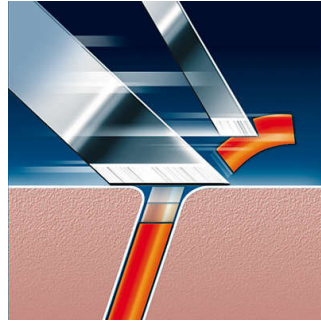

## Σύστημα Reflex Action

Προσαρμόζεται αυτόματα σε κάθε καμπύλη του προσώπου και του λαιμού σας.

## Ανώτερη τεχνολογία Lift & Cut

Το σύστημα διπλών λεπίδων αυτής της ηλεκτρικής ξυριστικής μηχανής ανασηκώνει τις τρίχες, για άνετο ξύρισμα κάτω από την επιδερμίδα.