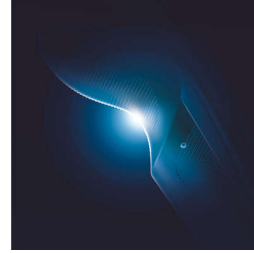

GyroFlex 3D borotva

A borotva GyroFlex 3D kontúrkövető fejei tökéletesen illeszkednek arcának körvonalaihoz, minimalizálva a nyomást és az irritációt.

UltraTrack körkések

Alapos borotválkozás minimalizált bőrirritációval. A speciális borotvafej 3 lehetőséget biztosít az Ön számára: rések a

normál szőrszálakhoz; csatornák a hosszú vagy lesimuló szőrszálakhoz; és lyukak az arc legróvidebb borostájához.

Aquatec

Az elektromos borotva Aquatec technológiája lehetőséget nyújt Önnek, hogy választhasson a nedves vagy száraz borotválkozási mód közül. Kényelmes száraz borotválkozás vagy frissítő nedves borotválkozás borotvazselével vagy – habbal? Bőre védelme mindig a legfontosabb.

SkinGlide

Az elektromos borotva súrlódás nélküli SkinGlide technológiájával a borotva simán halad a bőrön, még alaposabb eredményt nyújtva.

Kényelmes markolat

Az Easy Grip fogantyú csúszásmentes borítással ergonomikus fogási felületet kínál, kiváló irányíthatóságot és pontosságot biztosítva borotválkozás közben.