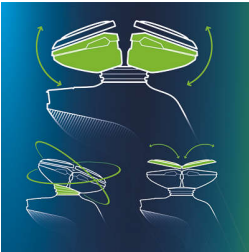

- Az Easy Grip fogantyú ergonomikus fogási felületet kínál
- Bőrbarát precíziós vágókészülék
- rápattintható szakállformázó 5 különböző hosszbeállítással

Frissen borotvált arc mindennap

- A Jet Clean+ rendszer tisztítja, olajozza és feltölti a borotvát

GyroFlex 3D borotva

A borotva GyroFlex 3D kontúrkövető fejei tökéletesen illeszkednek arcának körvonalaihoz, minimalizálva a nyomást és az irritációt.

UltraTrack körkések

Alapos borotválkozás minimalizált bőrirritációval. A speciális borotvafej 3 lehetőséget biztosít az Ön számára: rések a