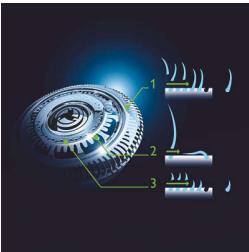

Fénypontok

Jet Clean technológia

A Jet Clean+ rendszer tisztítja és olajozza a pengéket, és minden használat után újratölti az akkumulátort. A Jet Clean+ rendszer 3 tisztítási beállítást kínál: automata normál használatra, öko 40%-os energiamegtakarításhoz és intenzív a különösen alapos tisztításhoz.

GyroFlex 3D borotva

A borotva GyroFlex 3D kontúrkövető fejei tökéletesen illeszkednek arcának körvonalaihoz, minimalizálva a nyomást és az irritációt.

UltraTrack körkések

Alapos borotválkozás minimalizált bőrirritációval. A speciális borotvafej 3 lehetőséget biztosít az Ön számára: rések a

normál szőrszálakhoz; csatornák a hosszú vagy lesimuló szőrszálakhoz; és lyukak az arc legróvidebb borostájához.

Aquatec

Az elektromos borotva Aquatec technológiája lehetőséget nyújt Önnek, hogy választhasson a nedves vagy száraz borotválkozási mód közül. Kényelmes száraz borotválkozás vagy frissítő nedves borotválkozás borotvazselével vagy – habbal? Bőre védelme mindig a legfontosabb.

SkinGlide

Az elektromos borotva súrlódás nélküli SkinGlide technológiájával a borotva simán halad a bőrön, még alaposabb eredményt nyújtva.

Kényelmes markolat

Az Easy Grip fogantyú csúszásmentes borítással ergonomikus fogási felületet kínál, kiváló irányíthatóságot és pontosságot biztosítva borotválkozás közben.