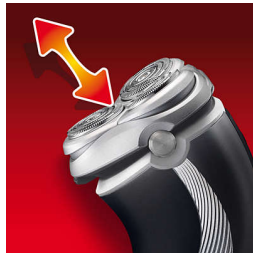

PHILIPS

Elektrický holicí
strojek

8200 series

S indikátorem nabití
akumulátoru

HQ8260

Rychle. Hladce. Efektivně.

Holicí hlavy Speed-XL se třemi drážkami určené pro holicí strojek Philips nabízejí o 50 % větší holicí plochu a zaručují tak rychlé a hladké holení

Pro rychlé a efektivní oholení

- Systém kopírování obrysů tváře SmartTouch: pro rychlé a efektivní oholení

Přednosti

Systém kopírování obrysů tváře SmartTouch

Trvale udržuje tři holicí hlavy v těsném kontaktu s pokožkou pro rychlé a efektivní oholení.

Systém Precision Cutting

Elektrický holicí strojek má ultratenké hlavy s otvory pro oholení dlouhých vousů a otvory pro holení i toho nejkratšího strniště.

Technologie Super Lift & Cut

Systém s dvojitým břitem u tohoto elektrického holicího strojku nadzvedává vousy pro pohodlné oholení pod úroveň pokožky.

Systém Reflex Action

Automatické přizpůsobení konturám obličeje a krku.

Systém FastRinse

Antibakteriální povrch uvnitř holicí jednotky zaručuje, že je holicí strojek čistě opláchnutý za pár sekund.

Specifikace