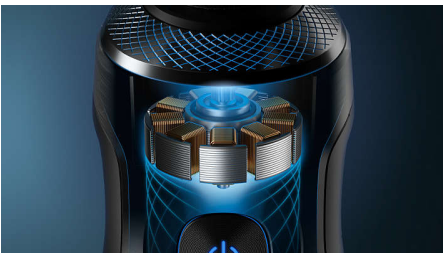

Ψηφιακό μοτέρ υψηλών περιστροφών

Με μέγιστες περιστροφές για μέγιστη αποτελεσματικότητα, το πιο προηγμένο ψηφιακό μοτέρ της Philips εγγυάται ξύρισμα ακριβείας, ανεξάρτητα από το περίγραμμα του προσώπου ή την πυκνότητα των τριχών.