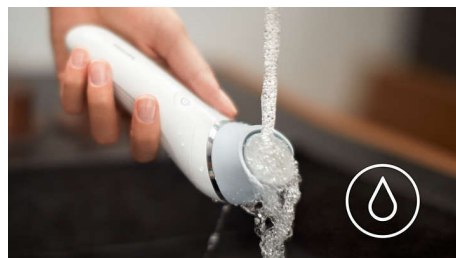

Nedves és száraz használathoz

Nedves és száraz használathoz.