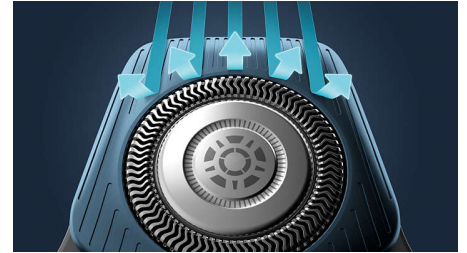

Přesné hlavy k nasměrování chloupků

Nový přesný holicí strojek je vylepšený o kanálky, které vaše vousy navedou k břitům a zajistí tak vaši pokožce optimální a pohodlné oholení.