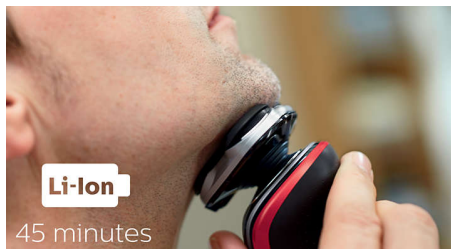

45 perc vezeték nélküli borotválkozás

Több mint 45 perces működési idő áll az Ön rendelkezésére – ami nagyjából 15 borotválkozásnak felel meg – egyórás töltés után. De dönthet úgy is, hogy a készüléket hálózatra csatlakoztatva használja.