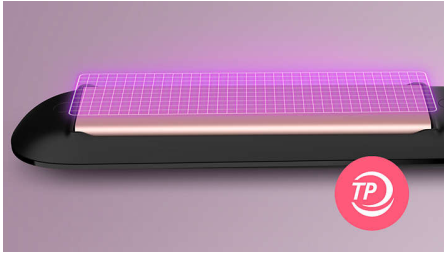

Istaknute znač.

Tehnologija ThermoProtect

Tehnologija ThermoProtect ravnomjerno raspoređuje toplinu preko ploča, sprječava pregrijavanje i štiti vašu kosu.