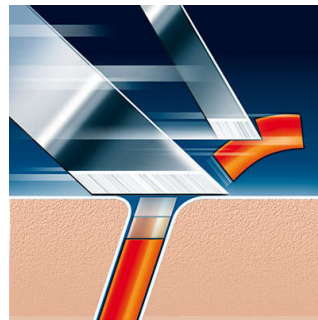

### Super Lift & Cut technológia

A Philips borotva kettős vágóélrendszere: az első penge megemeli, a második pedig levágja a szőrszálakat a kényelmes és alapos borotválkozás érdekében.