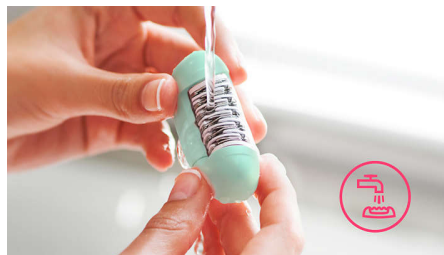

2 sebességfokozat

2 sebességfokozat a vékonyabb és vastagabb szőrszálak eltávolításához a személyre szabottabb szőrtelenítésért.

Ergonomikus markolat

A lekerekített forma a kényelmes szőrtelenítést szolgálja, tökéletesen illik a kézbe. Ráadásul még tetszetős is!

Mosható epilálófej

Az epilátor feje mosható. A fej lecsatortható, és folyó víz alatt megtisztítható a tökéletes higiénia érdekében.

Tartozékok

Tisztítókefe

Műszaki adatok

Feszültség: 15 V

Kialakítás

Markolat: Kompakt