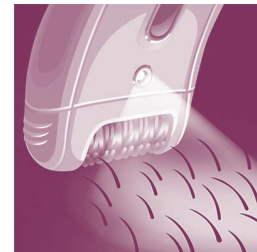

Points forts

Unité de redressement des poils

Le système de massage actif élimine les poils fins couchés et apaise la peau.

Disques en céramique texturés

Cet épilateur est doté de disques en céramique texturés épilant en douceur les poils les plus fins.

Disques d'épilation doux

Cet épilateur est doté de disques d'épilation doux épilant les poils sans tirer sur la peau.

Épilateur de précision sans fil

Une solution adaptée aux zones délicates de votre corps. Cet épilateur de précision qui agit tout en douceur est idéal pour les zones sensibles et vous accompagne lors de tous vos déplacements.

Tête d'épilation lavable

Cet épilateur est doté d'une tête d'épilation lavable. Cette tête est amovible et lavable à l'eau, pour une meilleure hygiène.

Tête d'épilation extra-large

Notre tête d'épilation extra-large permet une épilation optimale des poils en un passage, pour une peau parfaitement douce pour longtemps en quelques minutes.

Accessoire de massage

Le système de massage actif stimule et apaise la peau, pour une épilation agréable.

Lumière intégrée

Lumière Opti-Light intégrée pour un repérage aisé des poils les plus fins.

Caractéristiques