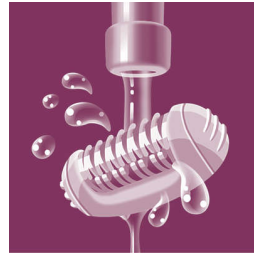

Une peau douce

- Le système de massage actif élimine les poils couchés
- Les disques en céramique texturés épilent les poils les plus fins et courts
- Tête d'épilation extra-large épilant une plus grande surface par passage
- Les disques éliminent délicatement les poils sans tirer sur la peau
- Le système de massage actif stimule et apaise la peau

Points forts

Unité de redressement des poils

Le système de massage actif élimine les poils fins couchés et apaise la peau.

Disques en céramique texturés

Cet épilateur est doté de disques en céramique texturés épilant en douceur les poils les plus fins.

Disques d'épilation doux

Cet épilateur est doté de disques d'épilation doux épilant les poils sans tirer sur la peau.

Épilateur de précision sans fil

Une solution adaptée aux zones délicates de votre corps. Cet épilateur de précision qui agit tout en douceur est idéal pour les zones sensibles et vous accompagne lors de tous vos déplacements.

Tête d'épilation lavable

Cet épilateur est doté d'une tête d'épilation lavable. Cette tête est amovible et lavable à l'eau, pour une meilleure hygiène.

Tête d'épilation extra-large

Notre tête d'épilation extra-large permet une épilation optimale des poils en un passage, pour une peau parfaitement douce pour longtemps en quelques minutes.