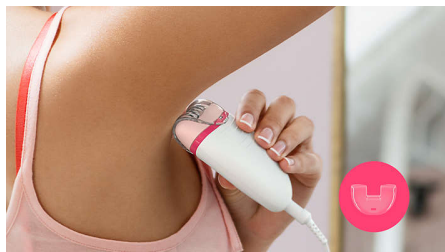

Accessori

- Testina sensibile per rimuovere i peli superflui

Uso facile che non richiede sforzi

- 2 impostazioni di velocità per catturare i peli più sottili e quelli più spessi
- Impugnatura ergonomica e sagomata per una presa migliore
- Testina epilatoria lavabile per una pulizia facile e per la massima igiene

2 impostazioni di velocità

2 impostazioni di velocità per rimuovere i peli più sottili e più spessi, per un trattamento di epilazione personalizzato.

Impugnatura ergonomica

La forma arrotondata si adatta perfettamente alla mano per un'eliminazione più comoda dei peli. Ed è anche bella da vedere.

Testina epilatoria lavabile

Questo epilatore è dotato di testina di epilazione lavabile. La testina può essere rimossa e sciacquata sotto l'acqua corrente per un'igiene ottimale

Testina per le zone sensibili

Per una maggiore delicatezza nelle varie aree del corpo, è inclusa un'apposita testina per la rimozione dei peli superflui delle ascelle e della zona bikini.

Specifiche

Accessori

Spazzolina per pulizia
Testina per le zone sensibili